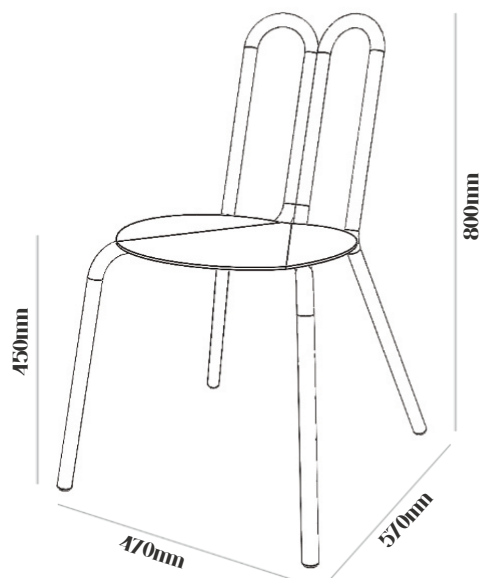

Produit fabriqué en France.
contact@via-ducs.art
www.via-ducs.art