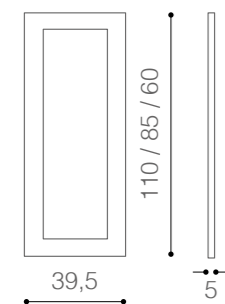

miguardo

_design Andrea Bertinotti