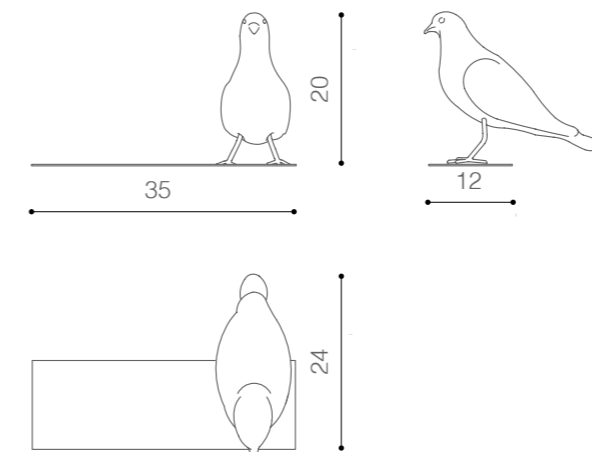

noncaga

_design Claudio Bitetti

con base dx/with base right