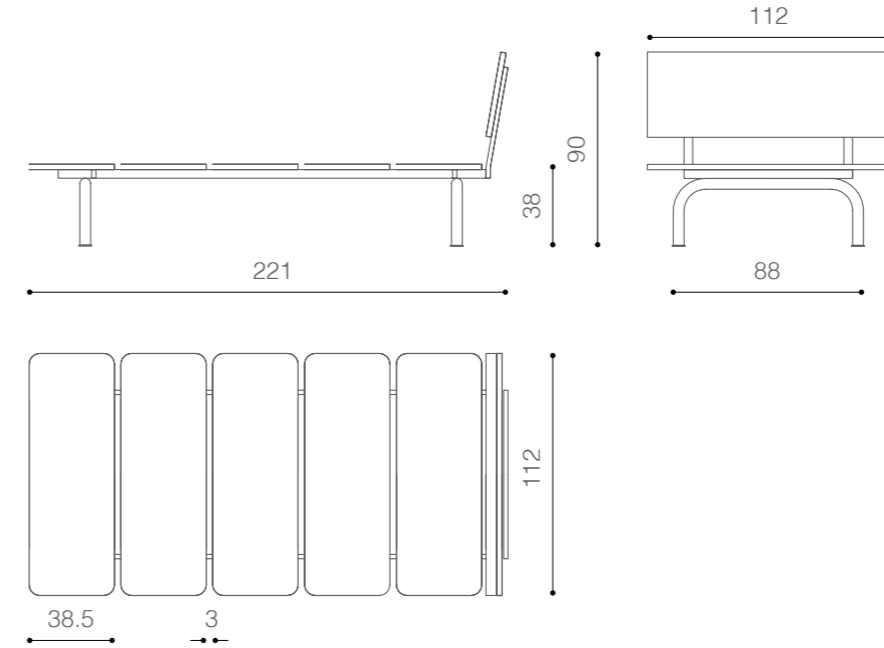

amante_design Andrea Bertinotti

S (singolo/single)