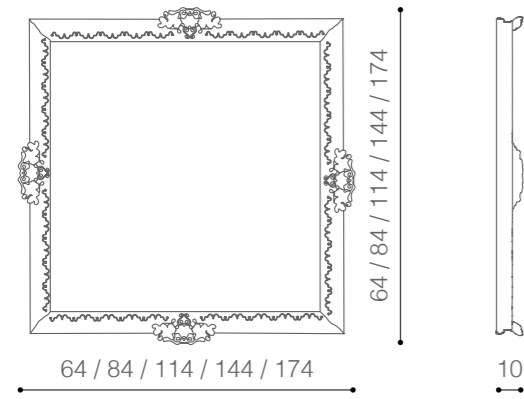

barock_design Sturm Milano

cornice/frame - LED