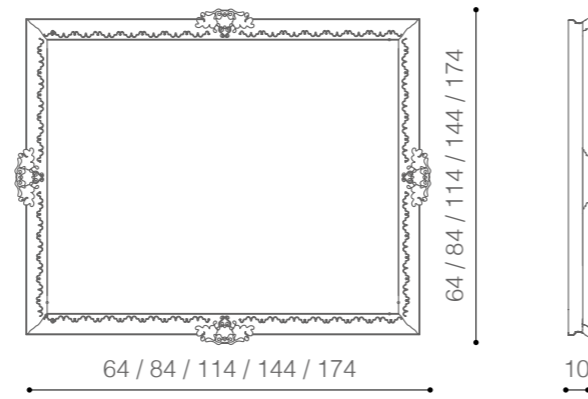

barock_design Sturm Milano

cornice/frame - LED