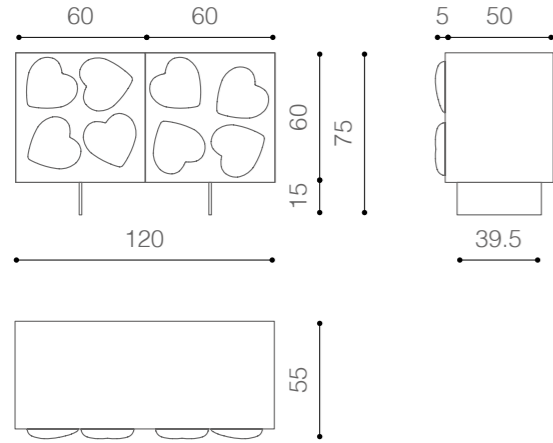

aynil_design Andrea Bertinotti

aynil 120