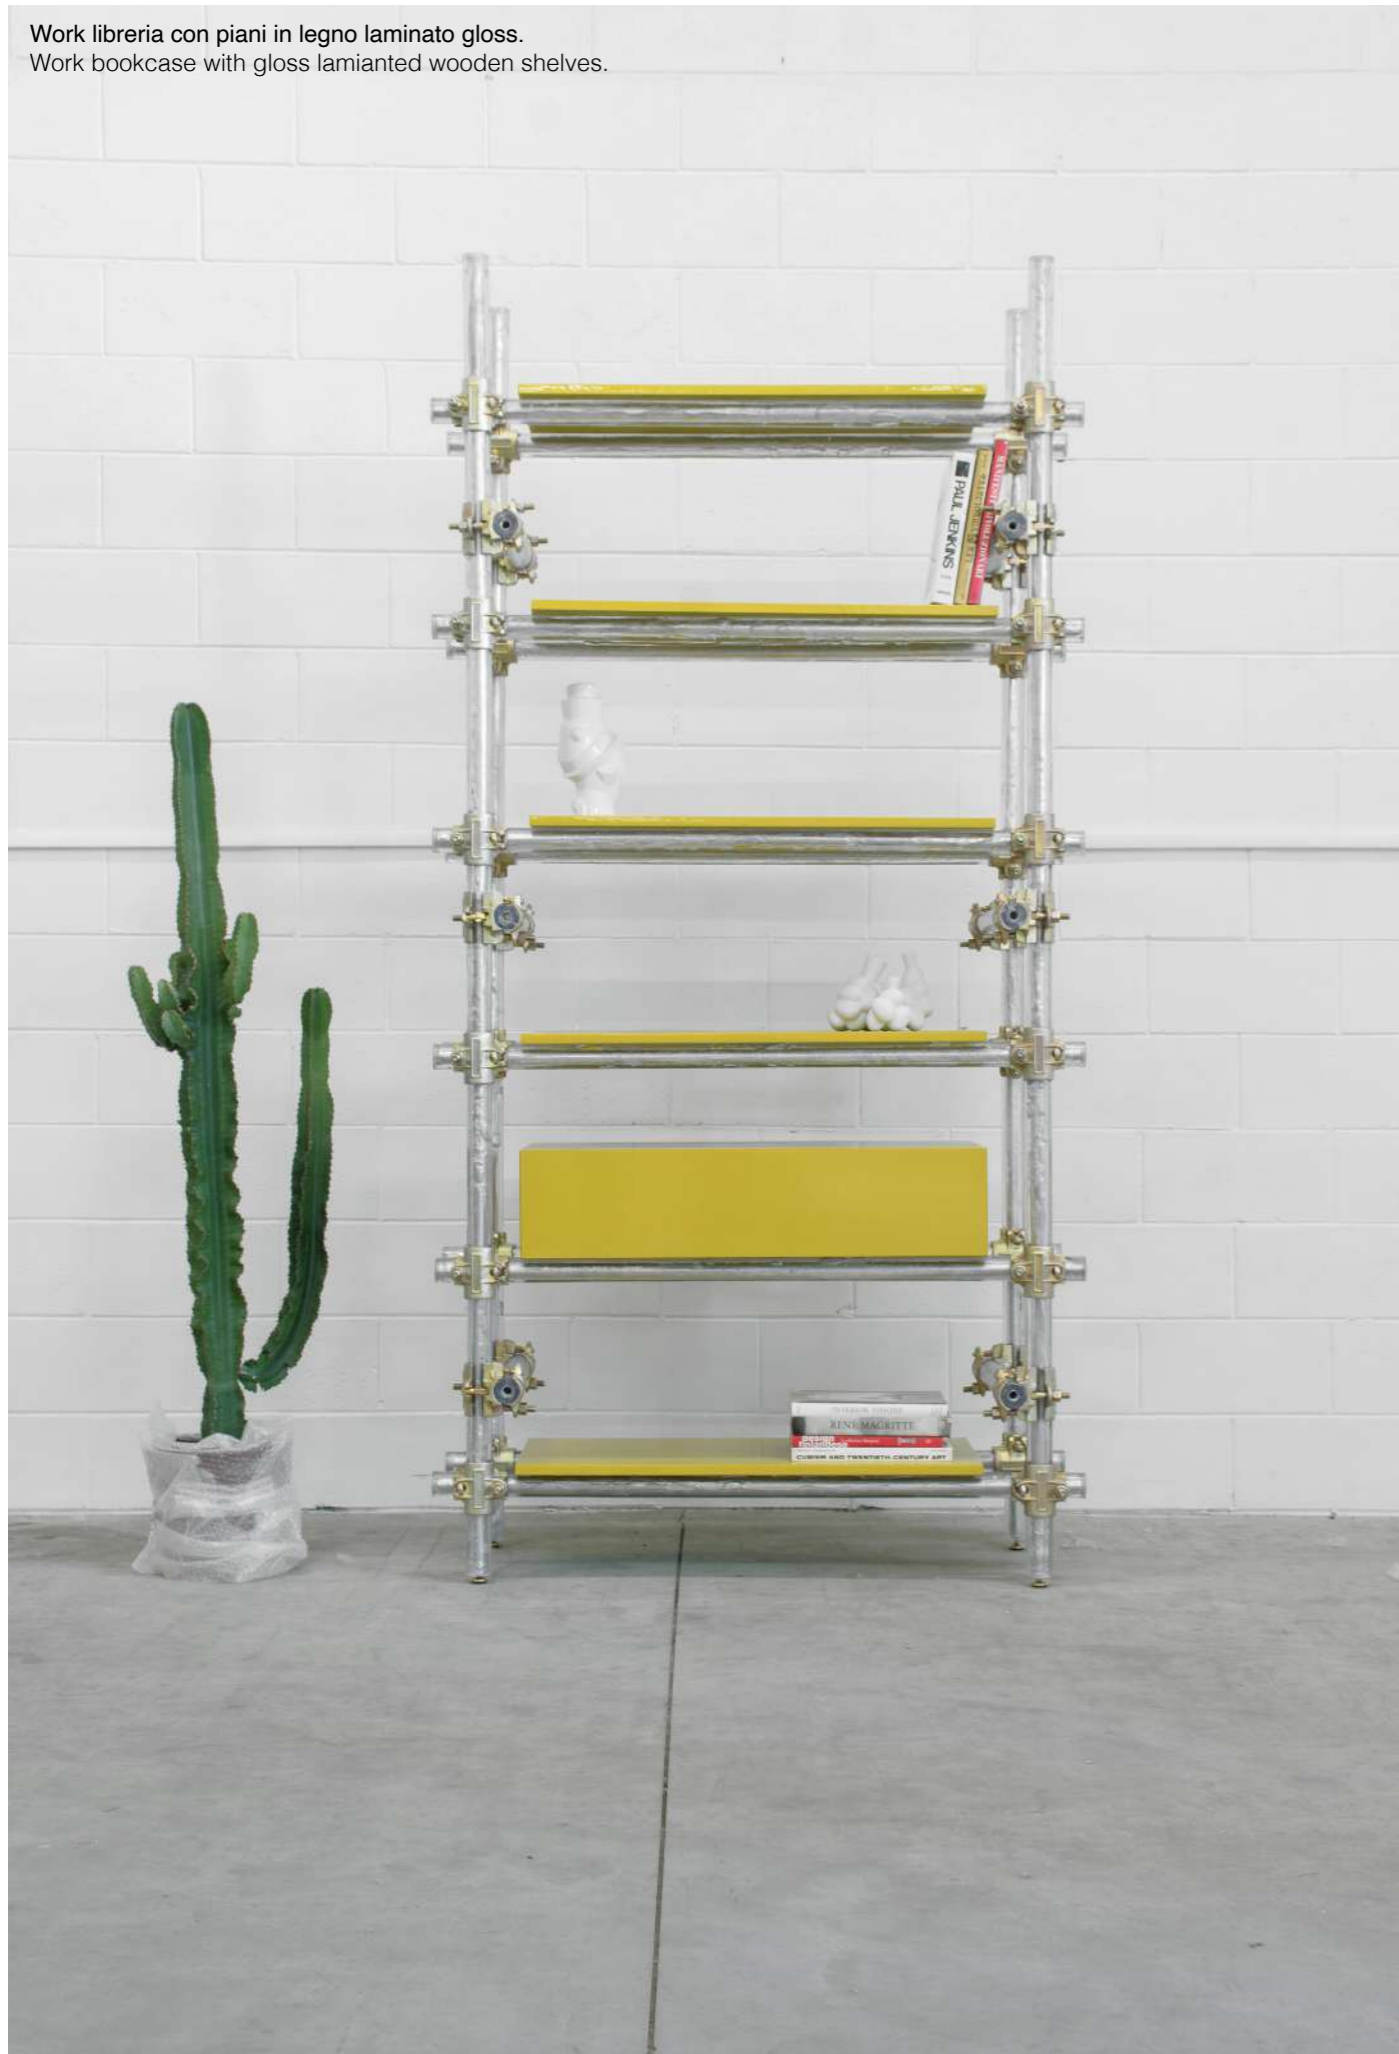

Work libreria con piani in legno laminato gloss.
Work bookcase with gloss laminated wooden shelves.