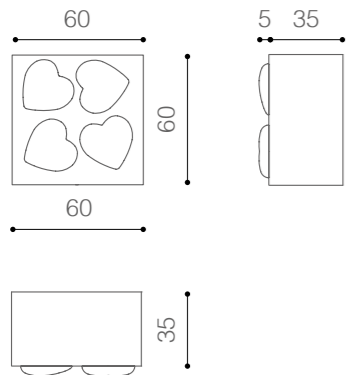

amante_design Andrea Bertinotti

S (singolo/single)

M (matrimoniale/double)

aynil_design Andrea Bertinotti

aynil 120

aynil 180

aynil pensile/hanging

baikal_design Sturm Milano