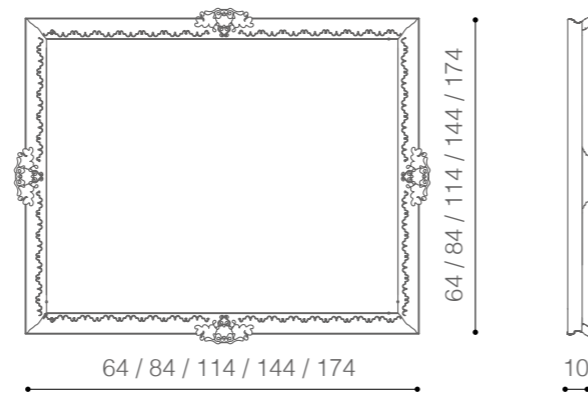

specchio/mirror - LED