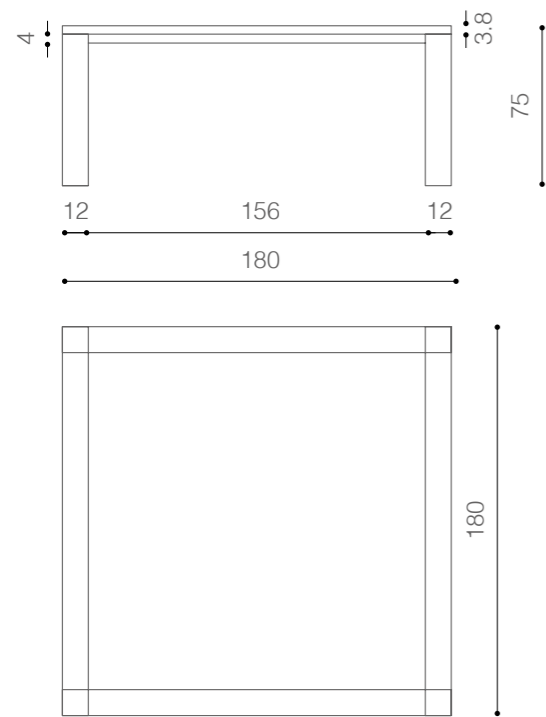

maggiore

_design Sturm Milano

180