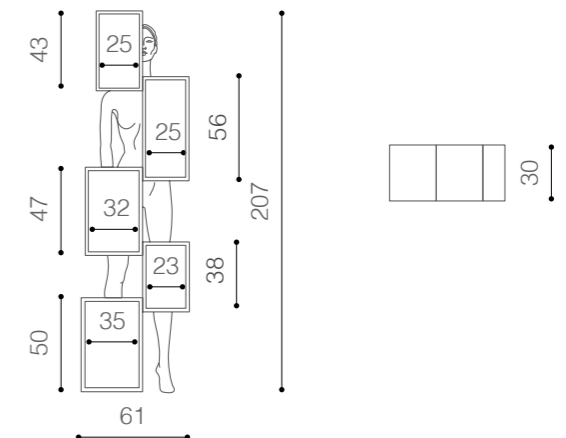

fiore di scarto

_design Andrea Bertinotti

gamba di legno

_design Andrea Bertinotti

rettangolare/rectangular

tondo/round

giass

_design Sturm Milano

heritage mirror

_design Claudio Bitetti

specchio/mirror

mensola/shelf

humans xx & xy

_design Uto Balmoral

XY

XX