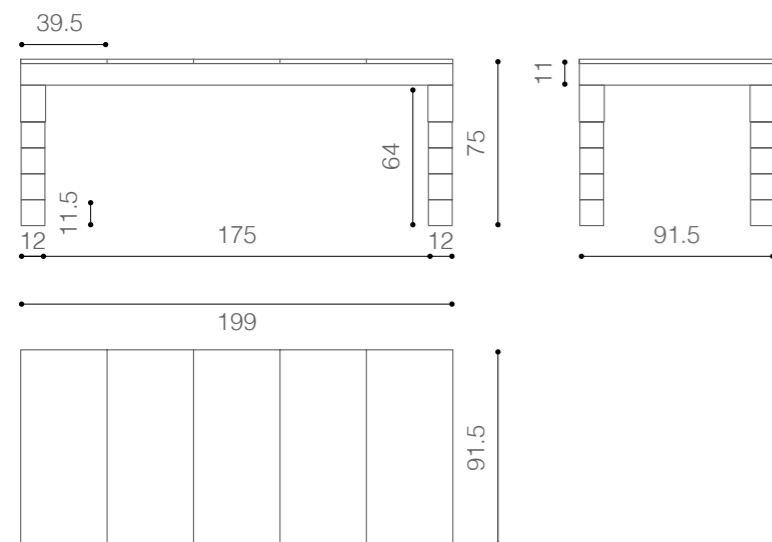

milano

_design Sturm Milano