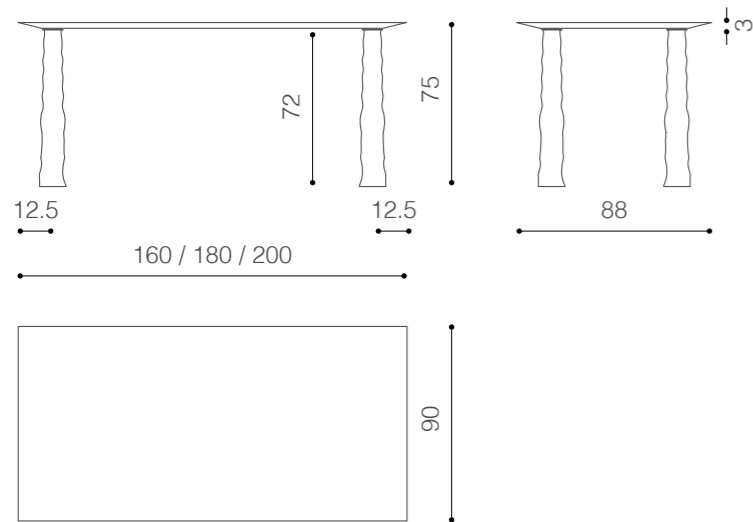

fiore di scarto

_design Andrea Bertinotti

gamba di legno

_design Andrea Bertinotti

rettangolare/rectangular