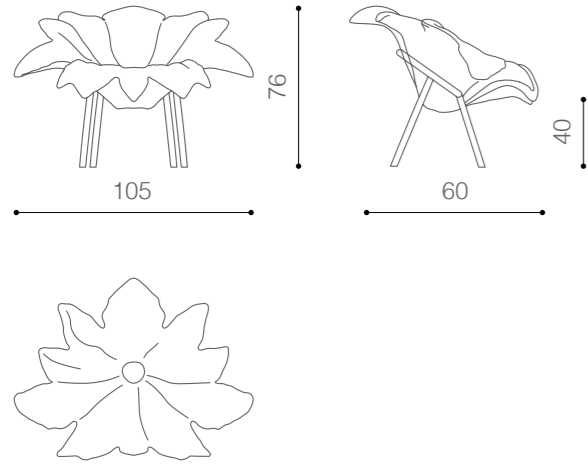

SCHEDE PRODOTTO

PRODUCTS DATA SHEETS

agave_design Antonio Aricò

poltrona

sedia

Il prodotto è fatto a mano; le misure e forma possono variare da pezzo a pezzo.

The product is handmade; shape and measures might vary from one piece to other.