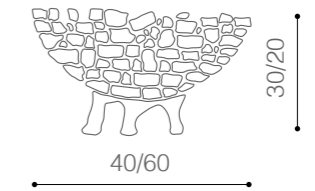

centrotavola/bowl

Il prodotto è fatto a mano; le misure e forma possono variare da pezzo a pezzo.

The product is handmade; shape and measures might vary from one piece to other.