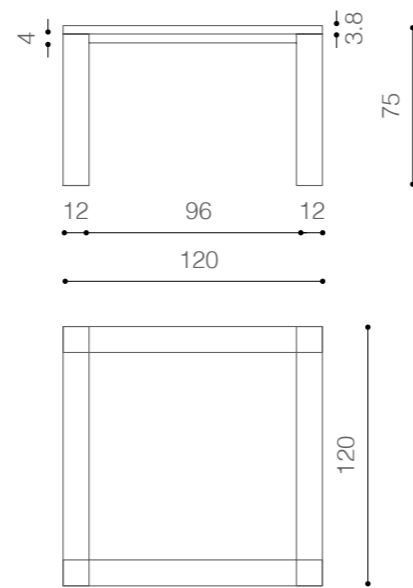

120

miguardo

_design Andrea Bertinotti