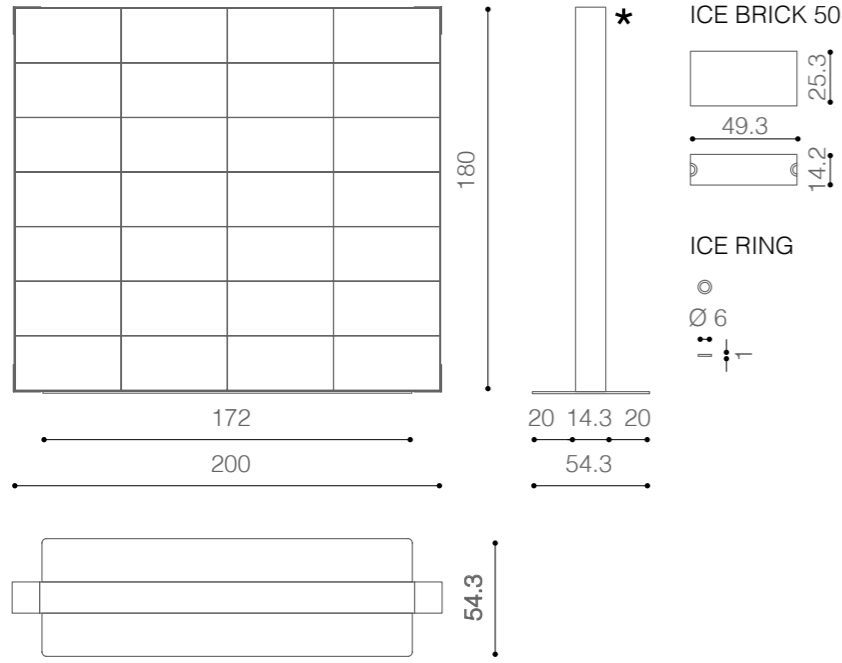

sfalsata/staggered

testa di piccione _design Claudio Bitetti

the wall

_design Claudio Bitetti

up

_design Luca Papini Studio

work tavolo

_design Claudio Bitetti