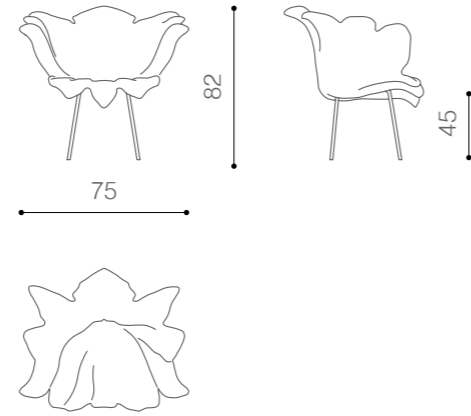

SCHEDE PRODOTTO

PRODUCTS DATA SHEETS

agave_design Antonio Aricò

poltrona

sedia

Il prodotto è fatto a mano; le misure e forma possono variare da pezzo a pezzo.

The product is handmade; shape and measures might vary from one piece to other.