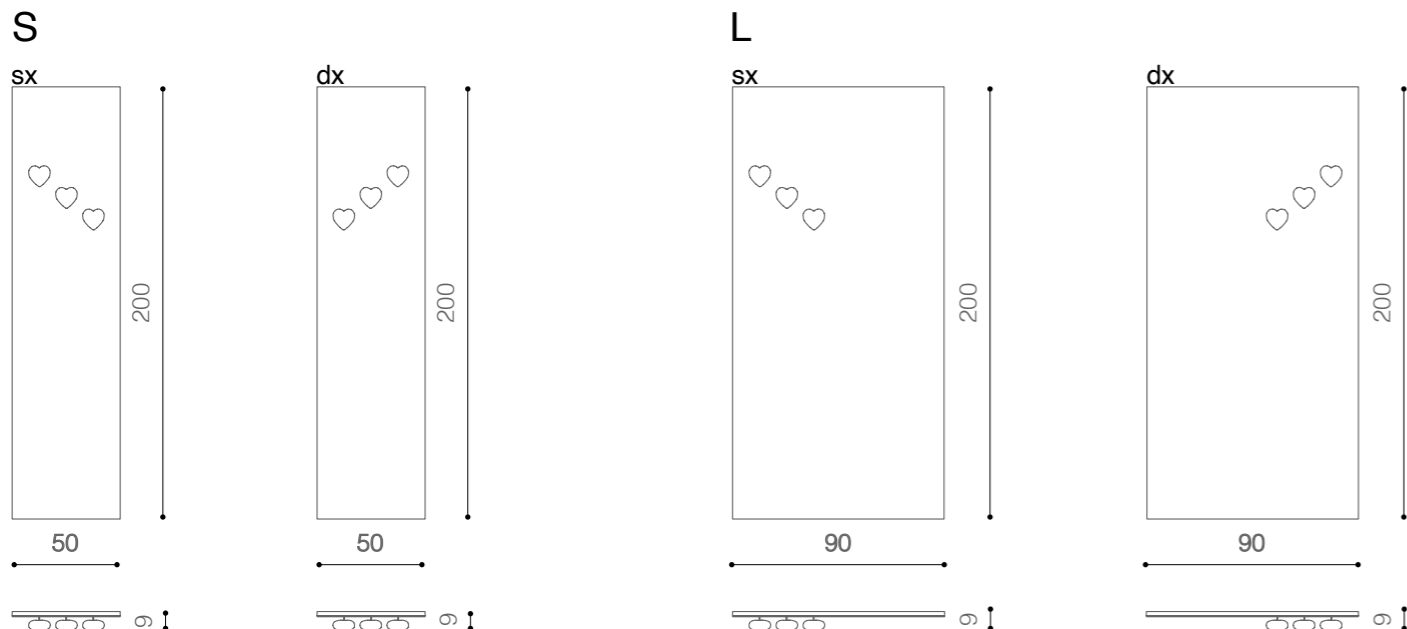

200

300/240

piano in vetro 15 mm
glass top 15 mm

trani

_design team Sturm

tre di quori

_design Andrea Bertinotti

work console_design Claudio Bitetti