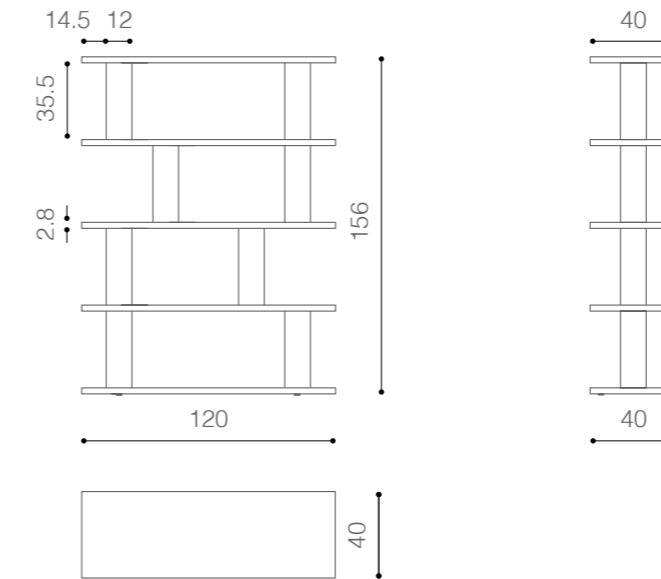

sfalsata/staggered

testa di piccione _design Claudio Bitetti