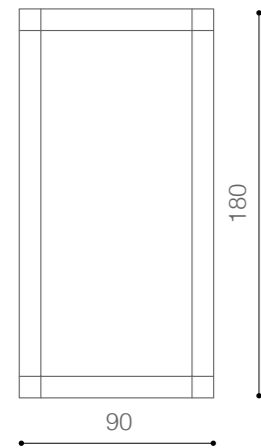

doppia corsia

_design Sturm Milano

90