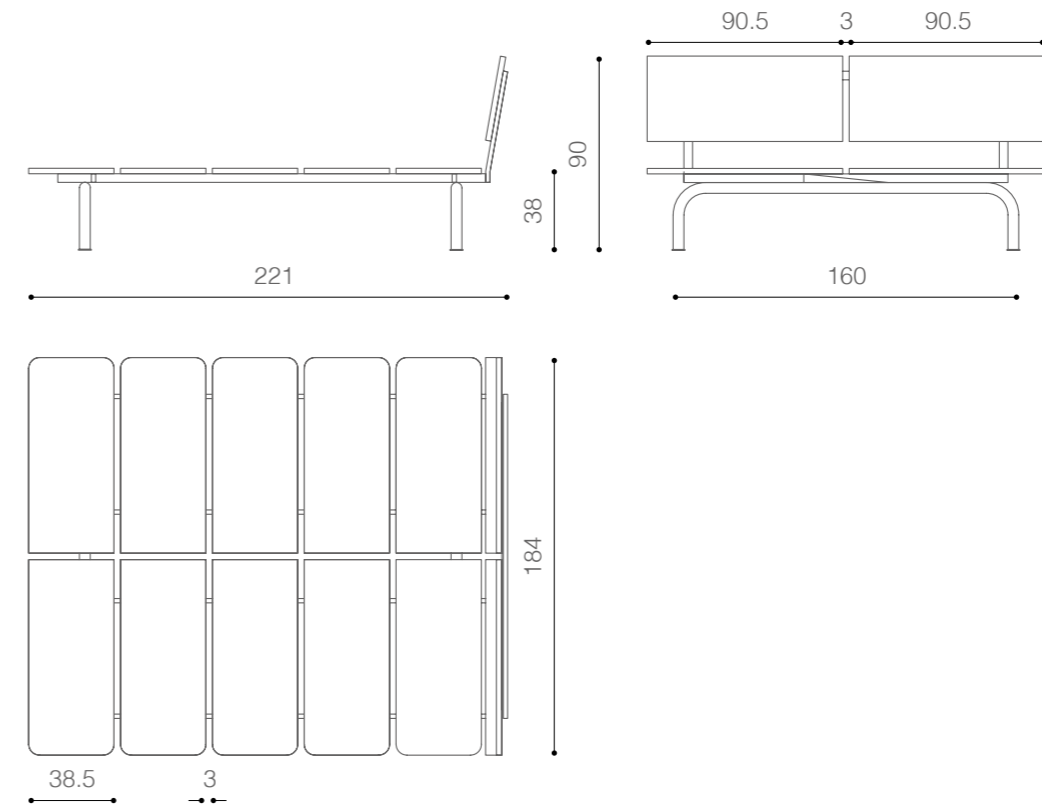

M (matrimoniale/double)