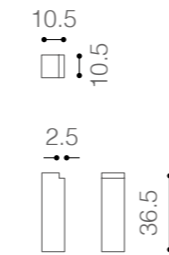

MODULO LATERALE/SIDE MODULE