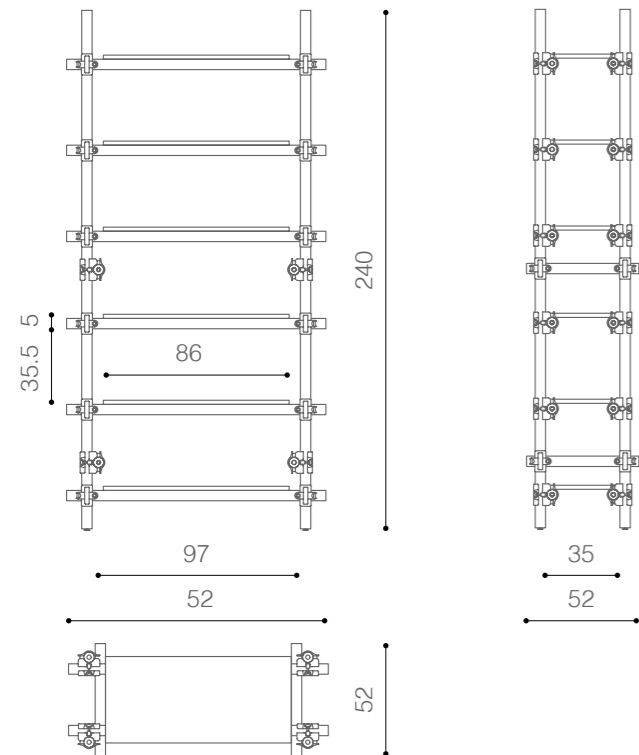

work libreria_design Claudio Bitetti

CURA E MANUTENZIONE CARE AND MAINTENANCE

I prodotti Sturm Milano si collocano principalmente nell'indoor, ma possono essere anche collocati in verande e patii, anche se è sconsigliato un uso prolungato in esterno.

Un impiego non corretto dei prodotti potrebbe provocare eventuali anomalie e/o danni per i quali il processo produttivo e l'azienda sono da ritenere estranei.

Ogni prodotto Sturm Milano deve essere trattato unicamente con detergenti neutri e panni morbidi, mentre per le parti metalliche si consiglia l'utilizzo di prodotti specifici. Sono da evitare in modo assoluto: diluenti, alcool, acetone o prodotti abrasivi e solventi contenenti candeggina o simili.

Ricordiamo inoltre che i prodotti potrebbero presentare difetti e segni non presenti su altri pezzi. Allo stesso modo, anche dimensioni e colori possono variare.

Sturm Milano products are mainly intended for indoor use, but can also be placed in verandas and patios, although long-term outdoor use is not recommended.

An incorrect use of the products could cause possible anomalies and/or damage for which the production process and the company are to be considered extraneous.

Each Sturm Milano product must be treated with neutral detergents and soft cloths only, while specific products should be used for metal parts. Thinners, alcohol, acetone or abrasive products and solvents containing bleach must be avoided.

We remind also that the products might show some defects and marks not present in other pieces. In the same way, dimensions and colours might vary.