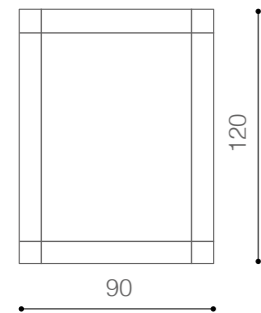

derby

_design Sturm Milano

70/82

27/40

doppia corsia

_design Sturm Milano

90

90/120

60

60/120

erotica

_design Uto Balmoral

fake

_design Uto Balmoral

mini fake