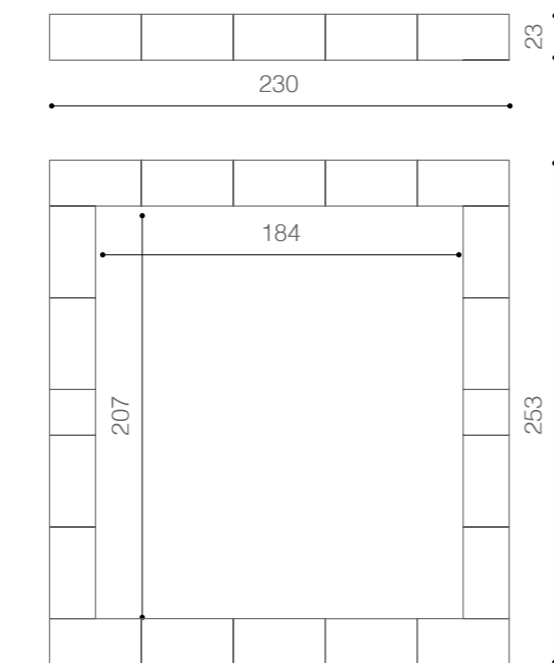

ICE C

ICE P

king