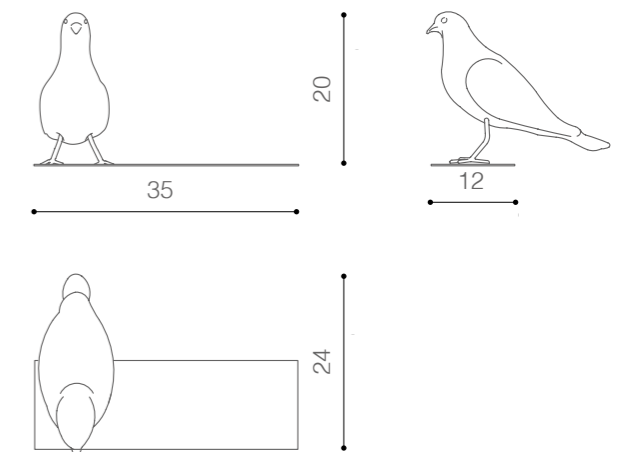

con base sx/with base left