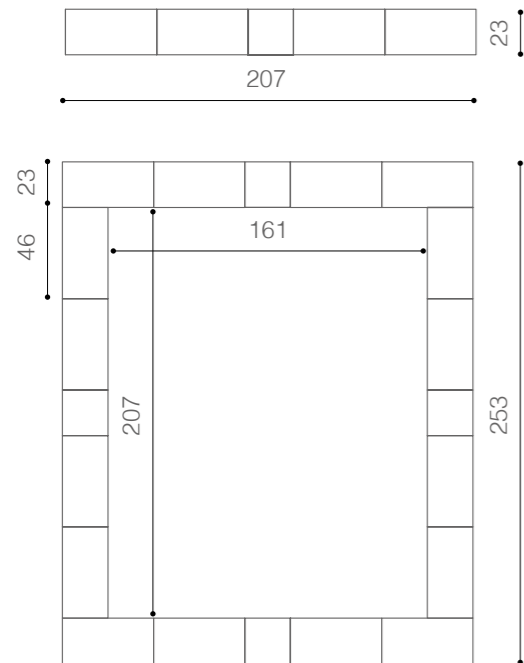

L (matrimoniale/double)