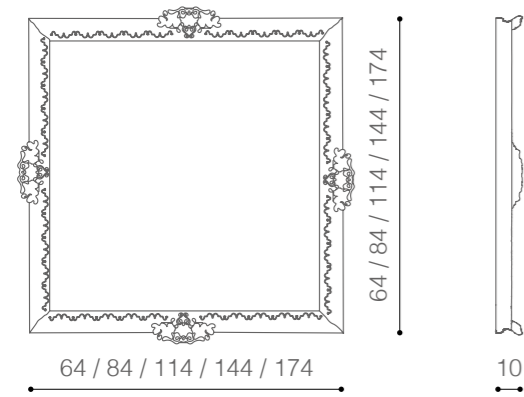

specchio/mirror - LED