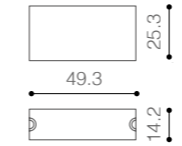

ICE BRICK 50