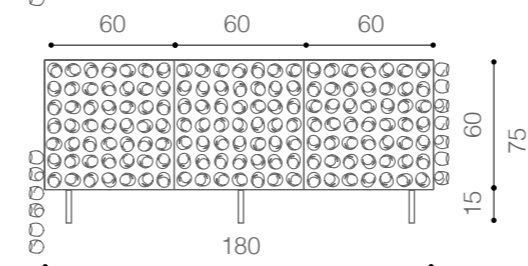

dea_design Claudio Bitetti

madia/sideboard

pannello a muro/wall panel

I fiori hanno una dimensione indicativa di 10x10 cm che può variare da pezzo a pezzo.

The flowers have an approximate measure of 10x10 cm which may vary from one piece to the other.