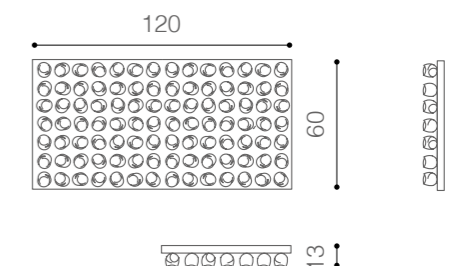

dea_design Claudio Bitetti

madia/sideboard

pannello a muro/wall panel

I fiori hanno una dimensione indicativa di 10x10 cm che può variare da pezzo a pezzo.

The flowers have an approximate measure of 10x10 cm which may vary from one piece to the other.