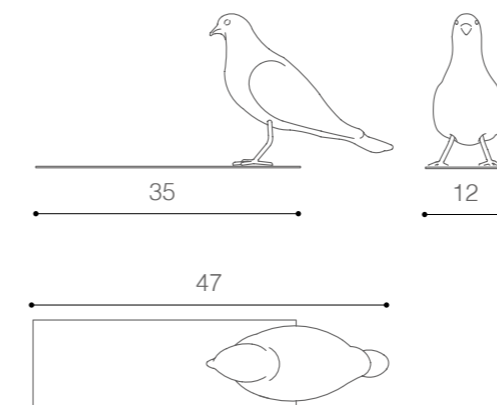

per accessori dx/accessories right