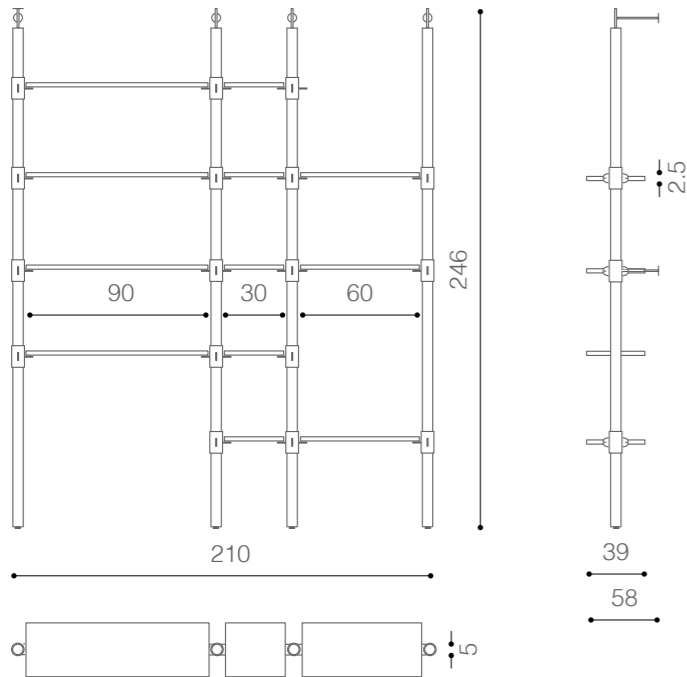

pop_design Luca Papini Studio

public_design Claudio Bitetti