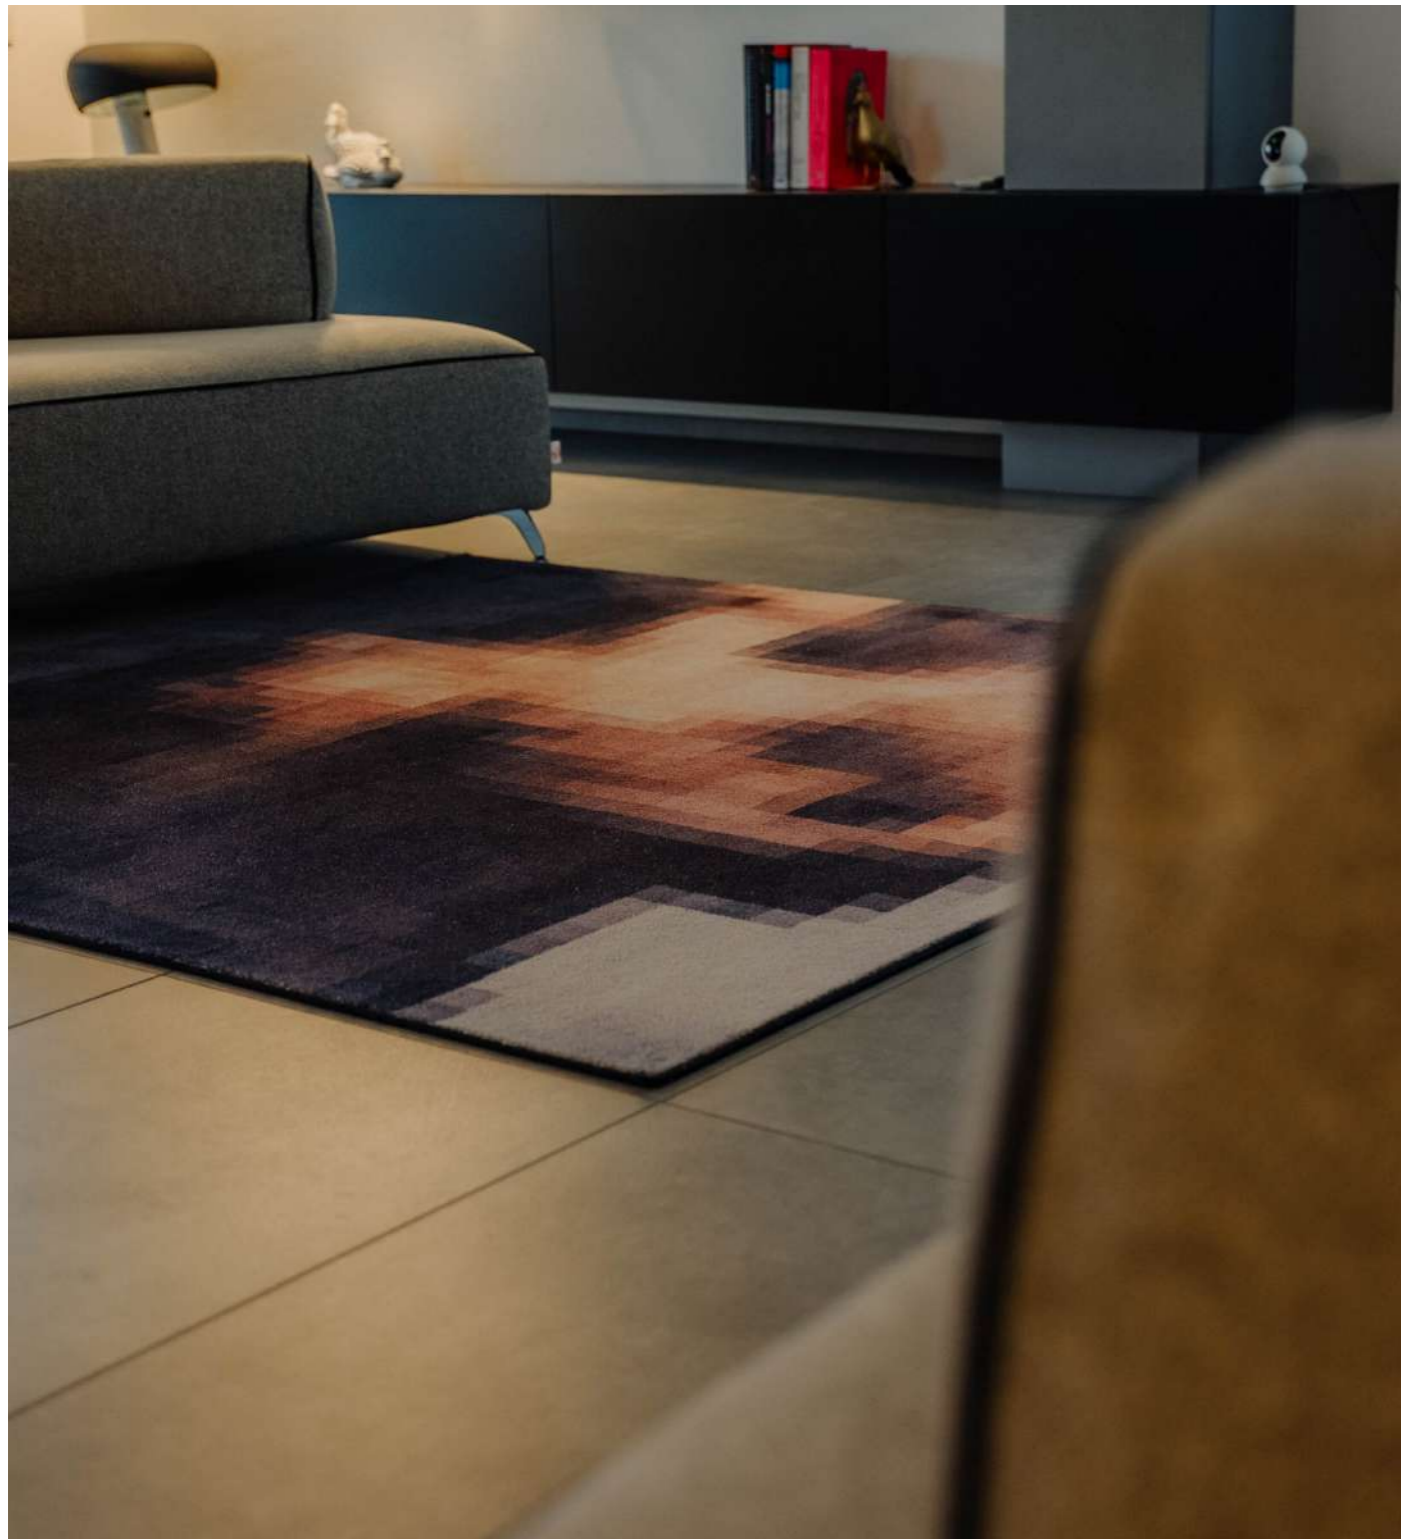

STU-P2028

STU-P2031

Specchio con cornice in polistirene trasparente. Disponibile in due dimensioni.

Mirror with blown transparent polystyrene frame. Available in two sizes.

Tappeto con stampa effetto pixel.
Disponibile in formato quadrato
(2x2) e rettangolare (2x3).