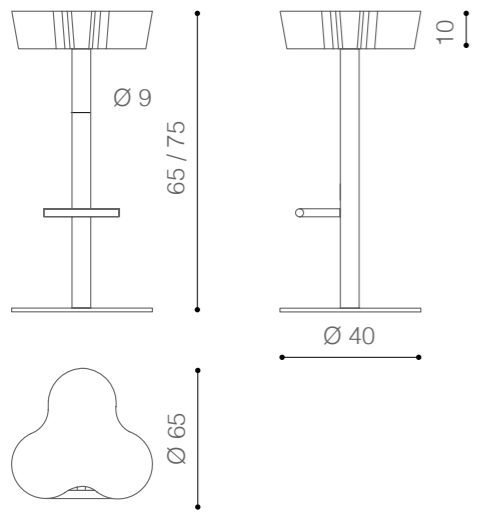

spa _design Andrea Bertinotti