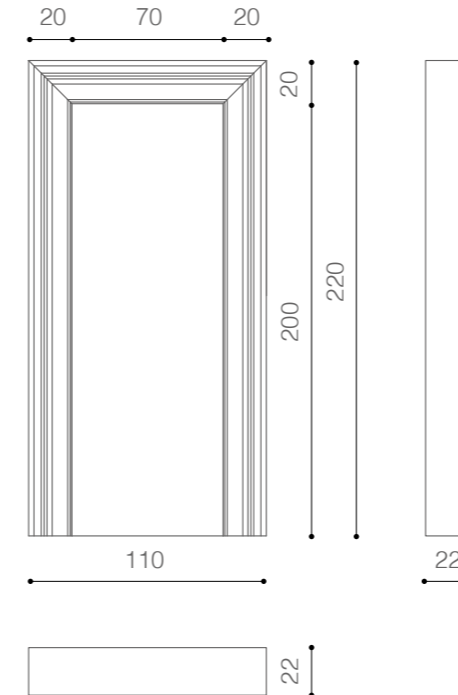

giass

_design Sturm Milano

heritage mirror

_design Claudio Bitetti

specchio/mirror