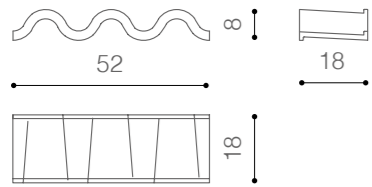

200

300/240

piano in vetro 15 mm
glass top 15 mm

trani

_design team Sturm

tre di quori

_design Andrea Bertinotti

work console_design Claudio Bitetti