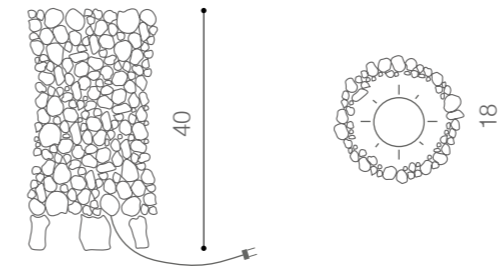

barock_design Sturm Milano

cornice/frame - LED

specchio/mirror - LED

bau_design Sturm Milano

boa_design Claudio Bitetti

Il prodotto è fatto a mano; le misure e forma possono variare da pezzo a pezzo.

The product is handmade; shape and measures might vary from one piece to other.

cazzoguardi_design Claudio Bitetti

crush_design Matteo Pellegrino

coprivaso o lampada/vase cover or lamp

centrotavola/bowl

Il prodotto è fatto a mano; le misure e forma possono variare da pezzo a pezzo.

The product is handmade; shape and measures might vary from one piece to other.

dea_design Claudio Bitetti

madia/sideboard

pannello a muro/wall panel

I fiori hanno una dimensione indicativa di 10x10 cm che può variare da pezzo a pezzo.

The flowers have an approximate measure of 10x10 cm which may vary from one piece to the other.