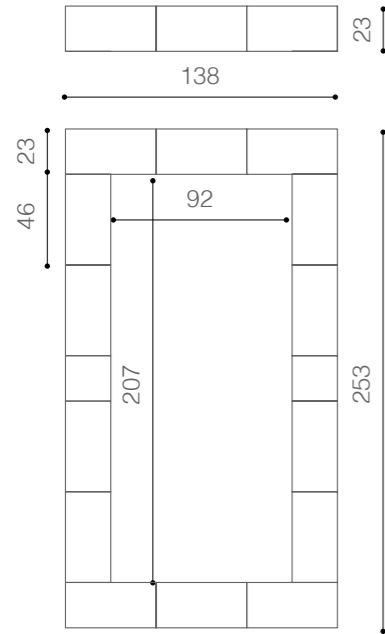

ice bed_design Sturm Milano

S (singolo/single)