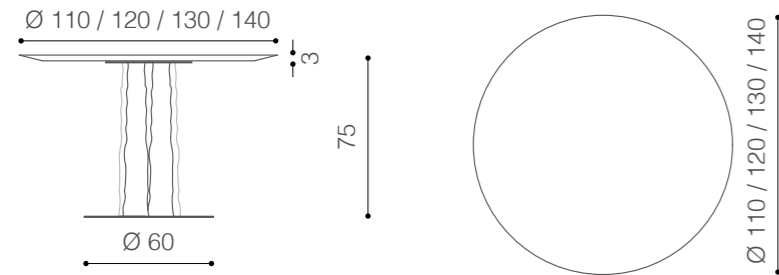

tondo/round