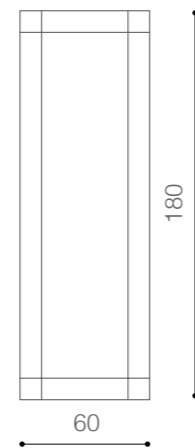

derby

_design Sturm Milano

70/82

27/40

doppia corsia

_design Sturm Milano

90

90/120

60

60/120

erotica

_design Uto Balmoral

fake

_design Uto Balmoral

mini fake