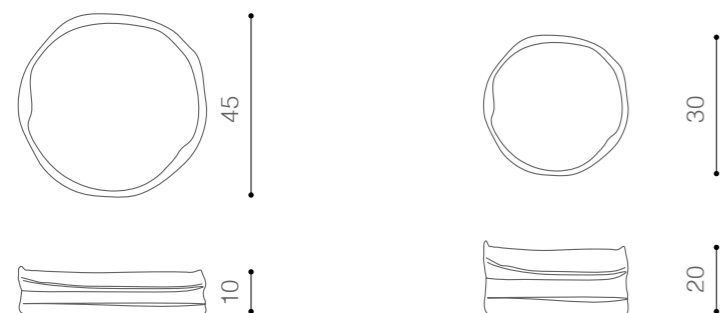

bau_design Sturm Milano

boa_design Claudio Bitetti

Il prodotto è fatto a mano; le misure e forma possono variare da pezzo a pezzo.

The product is handmade; shape and measures might vary from one piece to other.