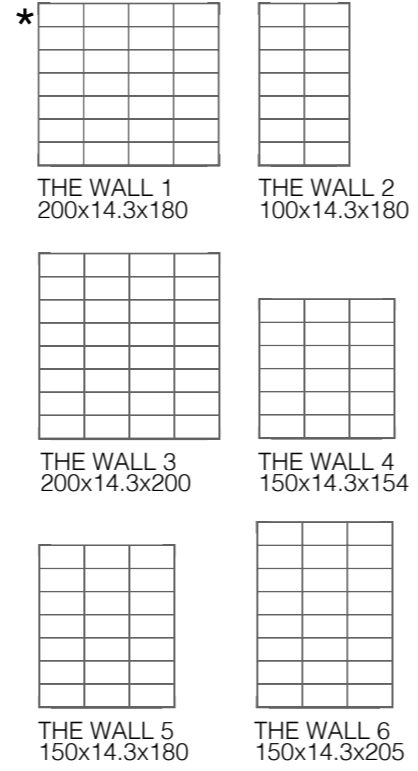

the wall

_design Claudio Bitetti