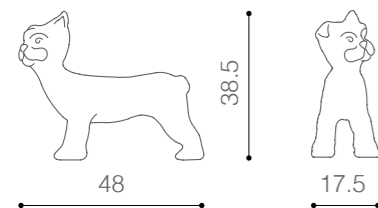

bau_design Sturm Milano