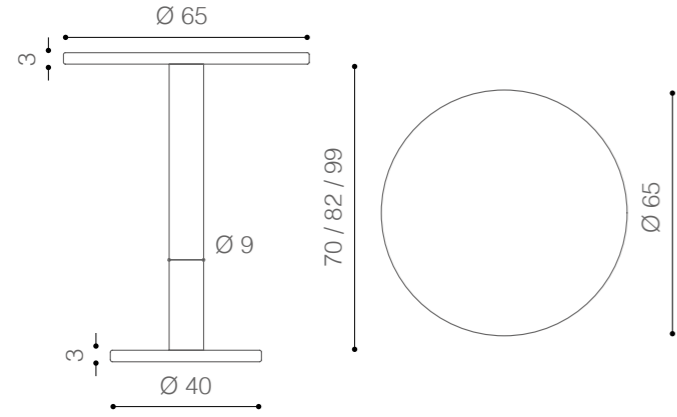

derby

_design Sturm Milano

70/82