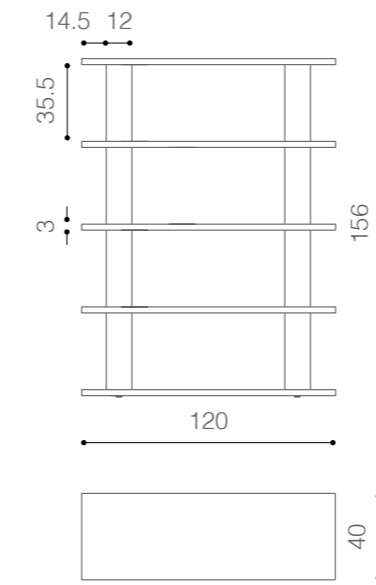

split _design Luca Papini Studio

allineata/aligned

Massimo 4 ripiani
4 shelves max