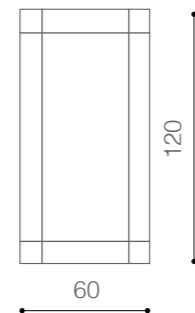

derby

_design Sturm Milano

70/82

27/40

doppia corsia

_design Sturm Milano

90

90/120

60

60/120

erotica

_design Uto Balmoral

fake

_design Uto Balmoral

mini fake