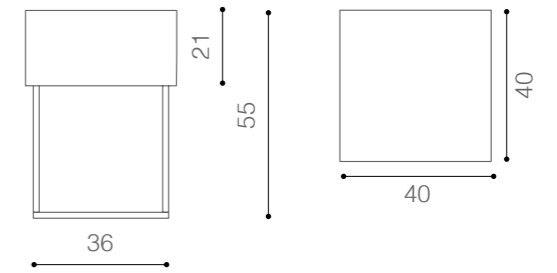

papi_design Andrea Bertinotti

pillow_design Uto Balmoral

Disponibile con e senza luce LED
Available with and without LED light

pop_design Luca Papini Studio

public_design Claudio Bitetti

quaranta_design Sturm Milano

90

83

44

44M

quore_design Andrea Bertinotti

sessantanove_design Sturm Milano