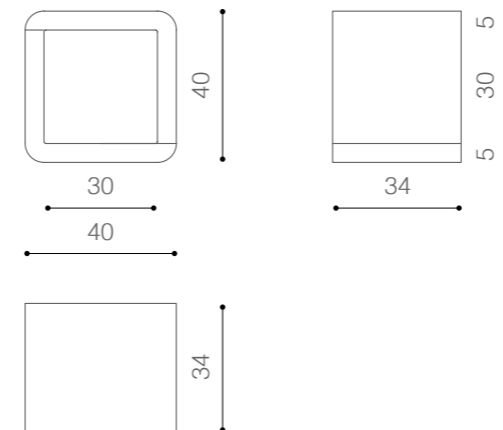

quore_design Andrea Bertinotti

sessantanove_design Sturm Milano