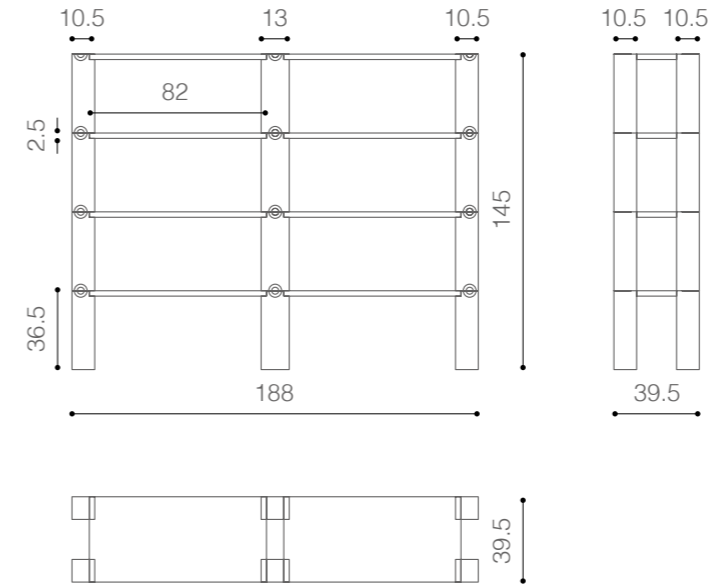

baikal_design Sturm Milano

MODULO LATERALE/SIDE MODULE

MODULO INTERNO/INTERNAL MODULE

RIPIANO/SHELF

ICE RING