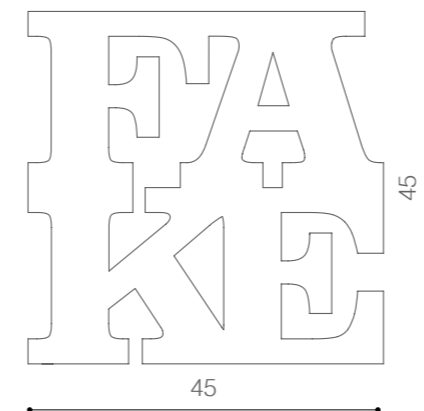

fake

_design Uto Balmoral