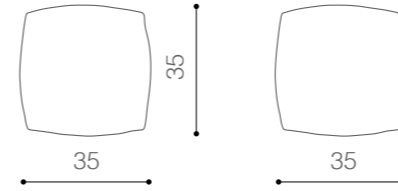

giass

_design Sturm Milano