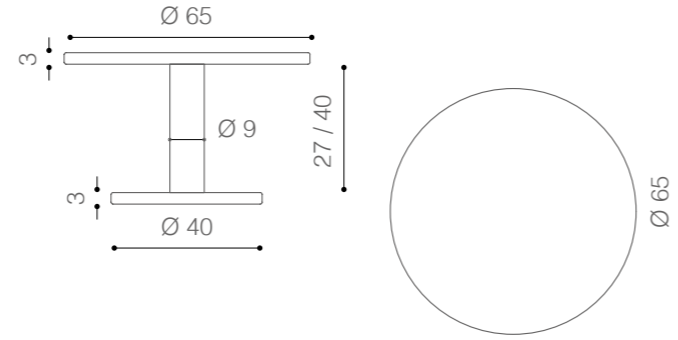

derby

_design Sturm Milano

70/82

27/40

doppia corsia

_design Sturm Milano

90

90/120

60

60/120

erotica

_design Uto Balmoral

fake

_design Uto Balmoral

mini fake