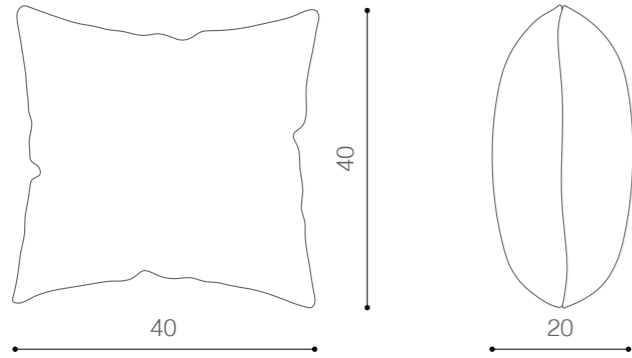

papi_design Andrea Bertinotti

pillow_design Uto Balmoral