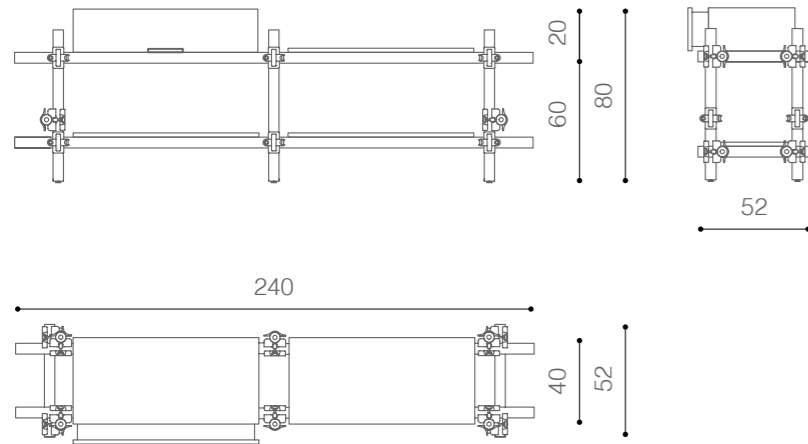

200

300/240

piano in vetro 15 mm
glass top 15 mm

trani

_design team Sturm

tre di quori

_design Andrea Bertinotti

work console_design Claudio Bitetti