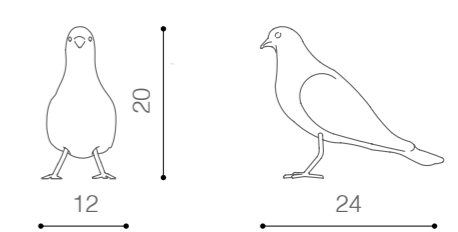

libero/free standing