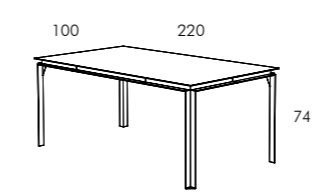

Tavolo in diverse misure, struttura in metallo (completamente smontabile) finitura gofrata. Piani disponibili in cristallo satinato retrolaccato. Le finiture della struttura in metallo e dei piani sono disponibili nei colori bianco ed antracite.

Dining table in different sizes, metal structure (completely disassembling) embossed finishing. Tops available in lacquered satin crystal glass. The finishing of the metal structure and the top finishing are available in white and anthracite.