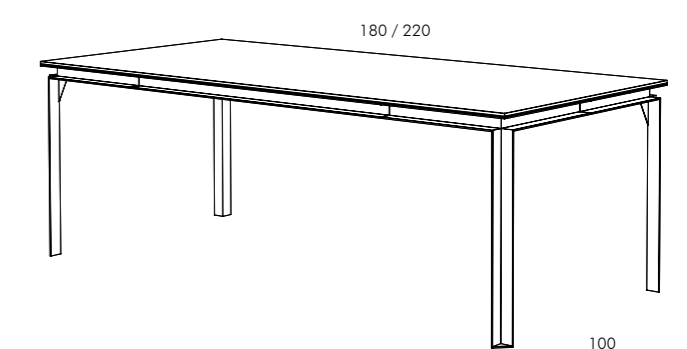

Tavolo in diverse misure, struttura in metallo (completamente smontabile) finitura gofrata. Piani disponibili in cristallo satinato retrolaccato. Le finiture della struttura in metallo e dei piani sono disponibili nei colori bianco ed antracite.

Dining table in different sizes, metal structure (completely disassembling) embossed finishing. Tops available in lacquered satin crystal glass. The finishing of the metal structure and the top finishing are available in white and anthracite.