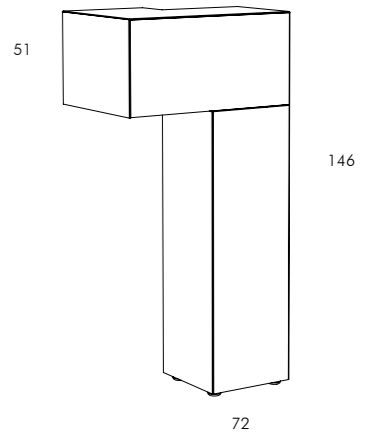

FORMA
SANTA
CASA