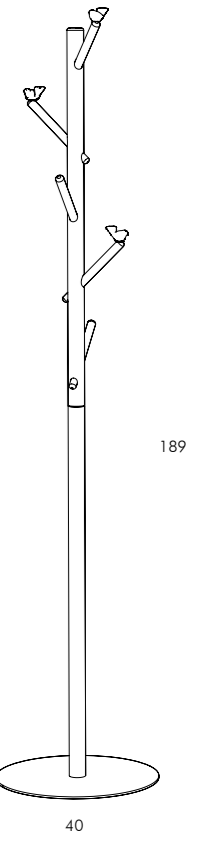

minottiitalia

NE
WS
20
24

minottiitalia

NE
WS
20
24

INDEX

4	REGOLO
16	CONTESSINA
22	FORMOSA INCHINATA
28	MILLE
38	ROMA
54	CAGE
60	BIRD WATCH
72	TECHNICAL DATA

RE GO LO

STUDIO14

RO
MA
PEN
SI
LE

ROMA
PEN
SILE

ROMA
PEN
SILE

CA
GE

CA
GE

**BI
RD
WA
TCH**
BELLAVISTA
& PICCINI

BI
RD
WA
TCH
HAN
GER

BI
RD
WA
TCH
HAN
GER

BI
RD
WA
TCH
CAN
DLE

55

D. 46

BI
RD
WA
TCH
CAN
DLE

	LACCATURA GOFFRATA NEI COLORI A CAMPIONARIO
	LACCATURA SUPER OPACA NEI COLORI - SCHEDA SUPER MATT
	FOGLIA ORO
	FOGLIA ARGENTO
	OTTONE LUCIDO
	NICHEL LUCIDO
	OTTONE SATINATO
	NICHEL SATINATO
	INOX
	METALLO BIANCO GOFFRATO
	METALLO ANTRACITE GOFFRATO
	METALLO NERO OPACO
	METALLO BIANCO OPACO
	NICHEL NERO LUCIDO
	NICHEL NERO SATINATO
	SPECCHIO STANDARD
	SPECCHIO BRONZATO
	SPECCHIO FUME'