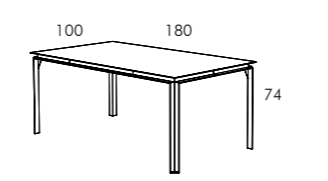

Tavolo in diverse misure, struttura in metallo (completamente smontabile) finitura gofrata. Piani disponibili in cristallo satinato retrolaccato. Le finiture della struttura in metallo e dei piani sono disponibili nei colori bianco ed antracite.

Dining table in different sizes, metal structure (completely disassembling) embossed finishing. Tops available in lacquered satin crystal glass. The finishing of the metal structure and the top finishing are available in white and anthracite.