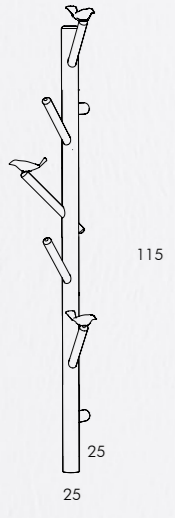

RO
MA
PEN
SI
LE

ROMA
PEN
SILE

ROMA
PEN
SILE

CA
GE

CA
GE

**BI
RD
WA
TCH**
BELLAVISTA
& PICCINI

BI
RD
WA
TCH
HAN
GER

BI
RD
WA
TCH
HAN
GER

BI
RD
WA
TCH
CAN
DLE

55

D. 46

BI
RD
WA
TCH
CAN
DLE

	LACCATURA GOFFRATA NEI COLORI A CAMPIONARIO
	LACCATURA SUPER OPACA NEI COLORI - SCHEDA SUPER MATT
	FOGLIA ORO
	FOGLIA ARGENTO
	OTTONE LUCIDO
	NICHEL LUCIDO
	OTTONE SATINATO
	NICHEL SATINATO
	INOX
	METALLO BIANCO GOFFRATO
	METALLO ANTRACITE GOFFRATO
	METALLO NERO OPACO
	METALLO BIANCO OPACO
	NICHEL NERO LUCIDO
	NICHEL NERO SATINATO
	SPECCHIO STANDARD
	SPECCHIO BRONZATO
	SPECCHIO FUME'