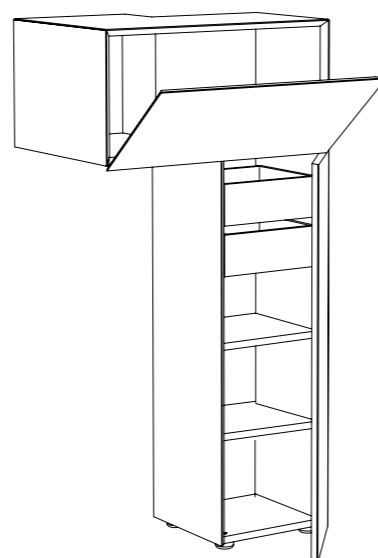

0,83

1

65

Tavolo in diverse misure, struttura in metallo (completamente smontabile) finitura gofrata. Piani disponibili in cristallo satinato retrolaccato. Le finiture della struttura in metallo e dei piani sono disponibili nei colori bianco ed antracite.