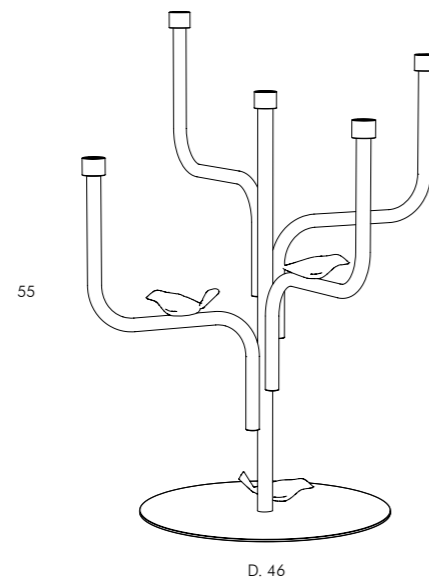

Candelabro in tondino di metallo colore antracite opaco, portacandele e uccellini in fusione di ottone in diverse finiture (ottone lucido, ottone satinato, nichel nero lucido, nichel nero satinato).

Candlestick with metal rod, anthracite colour matt finish, candle holders and little birds in brass fusion in different finishings (polished brass, satin brass, glossy black nickel, satin black nickel).