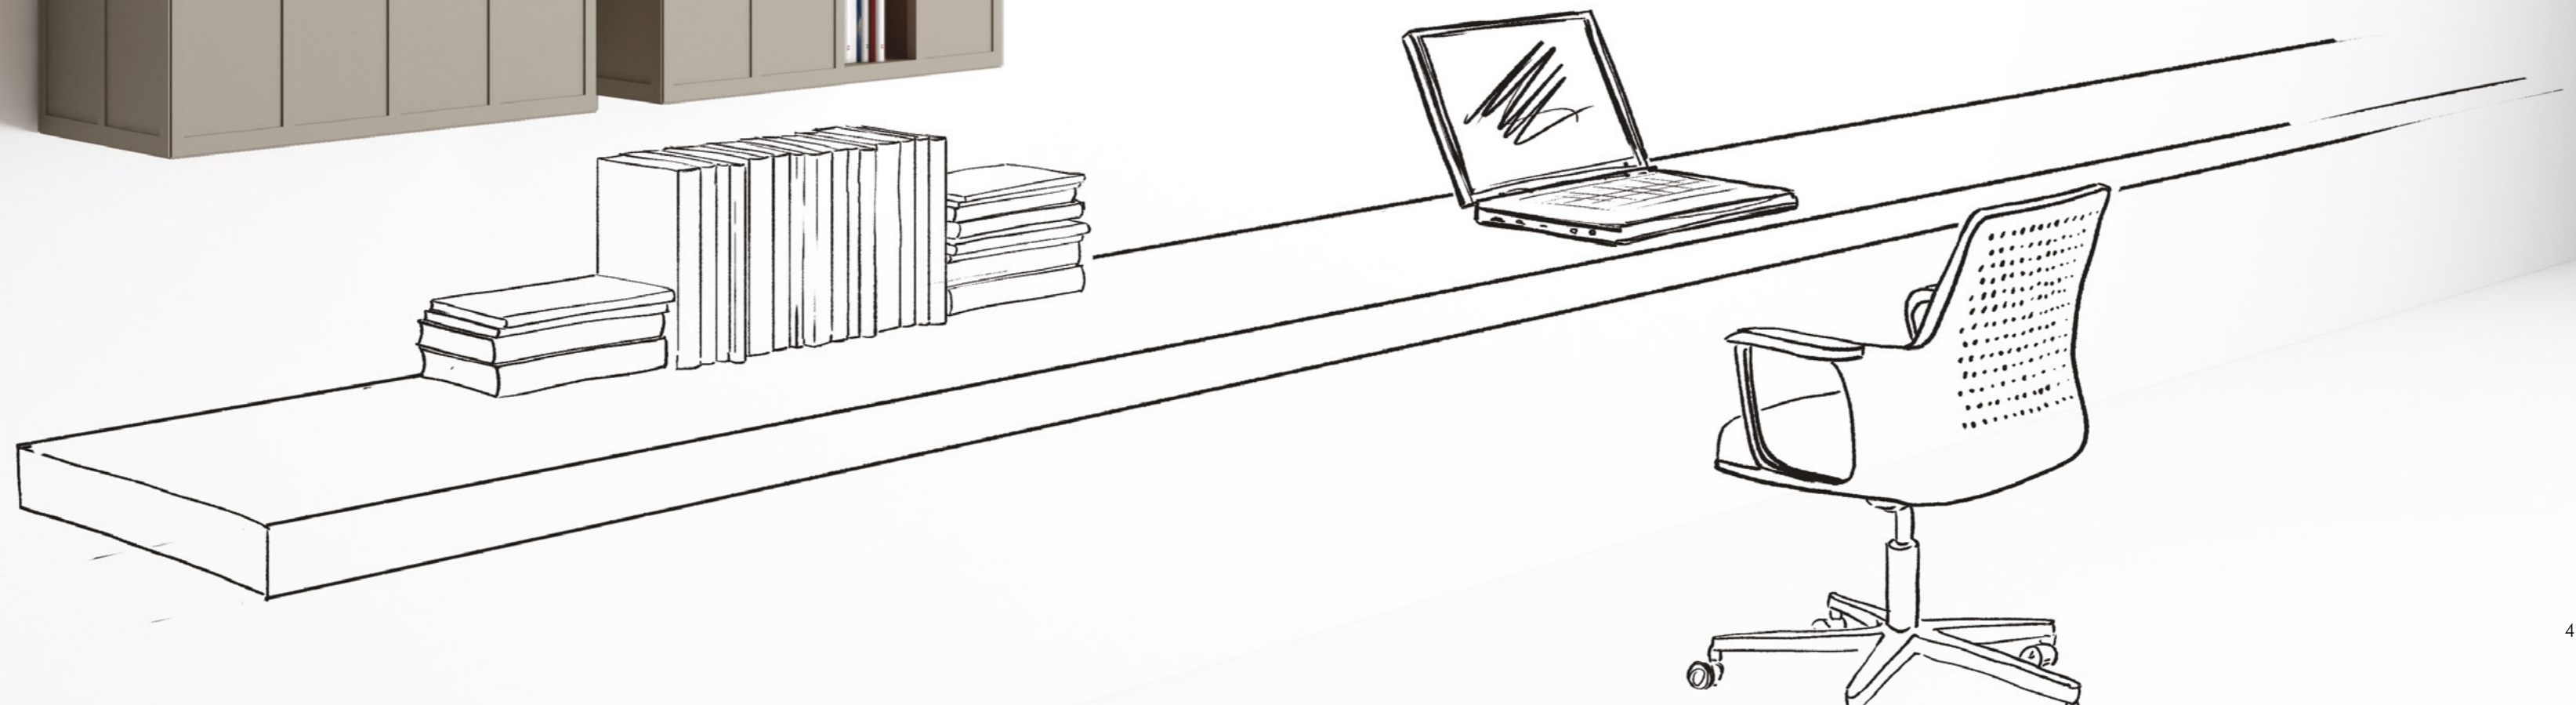

ROMA
PEN
SILE