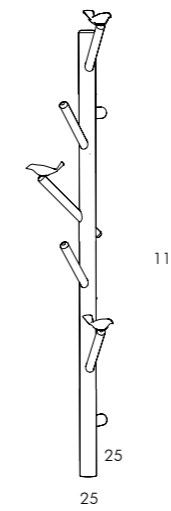

BI
RD
WA
TCH
CAN
DLE

55

D. 46

BI
RD
WA
TCH
CAN
DLE

	LACCATURA GOFFRATA NEI COLORI A CAMPIONARIO
	LACCATURA SUPER OPACA NEI COLORI - SCHEDA SUPER MATT
	FOGLIA ORO
	FOGLIA ARGENTO
	OTTONE LUCIDO
	NICHEL LUCIDO
	OTTONE SATINATO
	NICHEL SATINATO
	INOX
	METALLO BIANCO GOFFRATO
	METALLO ANTRACITE GOFFRATO
	METALLO NERO OPACO
	METALLO BIANCO OPACO
	NICHEL NERO LUCIDO
	NICHEL NERO SATINATO
	SPECCHIO STANDARD
	SPECCHIO BRONZATO
	SPECCHIO FUME'

	FISSAGGIO A PARETE
	ASSEMBLARE
	RIPIANO SPOSTABILE
	RIPIANO FISSO
	VOLUME
	NUMERO DI COLLI
	PESO
	MOVIMENTAZIONE AGEVOLATA
	CENTRO STANZA / BIFACCIALE

Candelabro in tondino di metallo colore antracite opaco, portacandele e uccellini in fusione di ottone in diverse finiture (ottone lucido, ottone satinato, nichel nero lucido, nichel nero satinato).

Specchio free-standing, servo muto in tubolare di metallo sezione quadrata, colore antracite.
 Free-standing mirror/valet stand in square section metal tubular, anthracite colour.

Piccola sedia in tubolare di metallo, colore nero goffrato, rivestimento in tre diversi colori di velluto: arancione, nero, verdone.