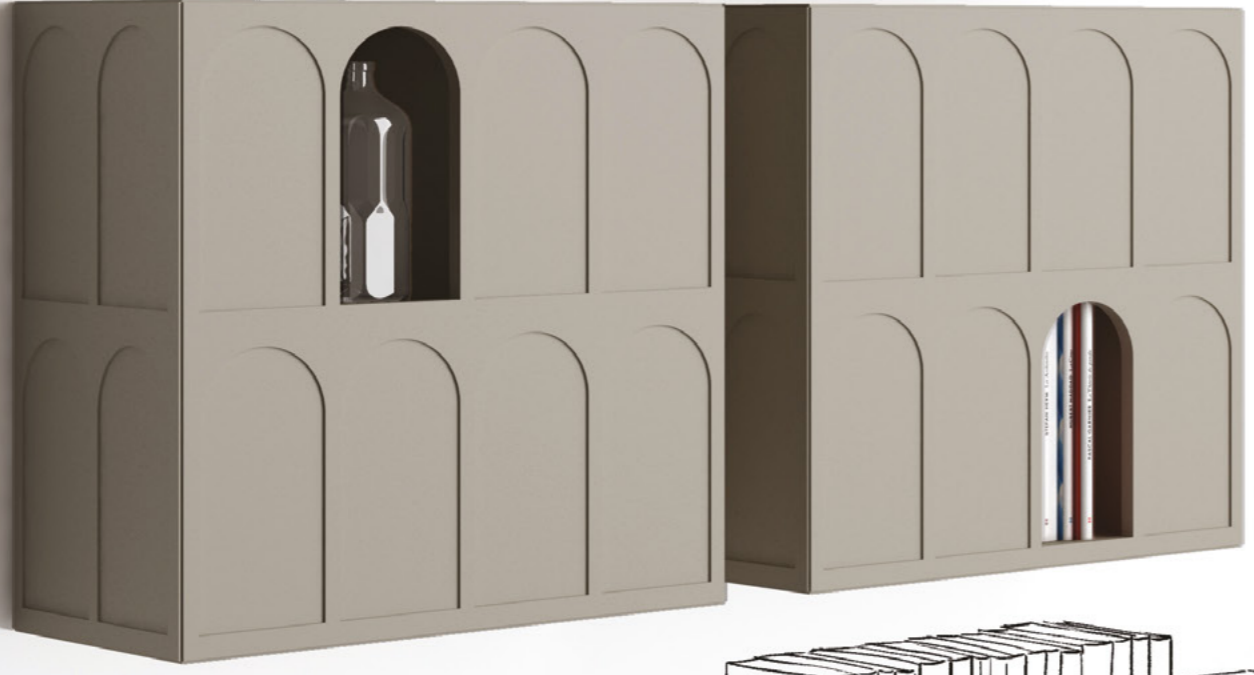

ROMA
PEN
SILE