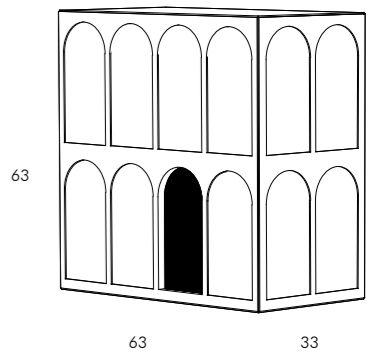

ROMA
PEN
SILE