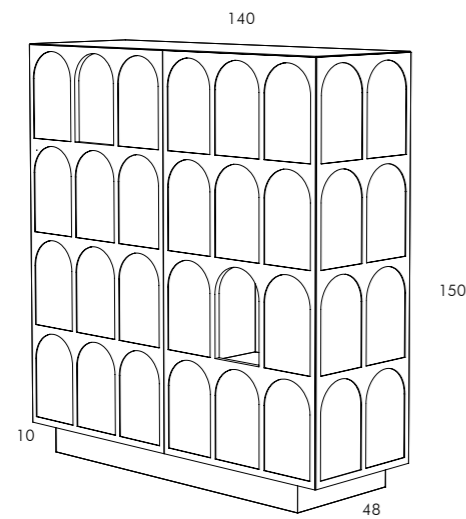

Madia in agglomerato di legno a due ante battenti, 2 cassetti interni, ripiani regolabili in altezza, lavorazione geometrica sulle superfici verticali esterne (ante e spalle), basamento h. 10 cm. (stesso colore e finitura del mobile). Le due nicchie a giorno possono essere di colore diverso dal mobile, sono illuminate con sistema a luce led ricaricabile (usb), accensione tramite sensori di movimento (luce regolabile in intensità e calore).

Disponibile nella finitura gofrata nei colori a campionario ed in finitura super opaca nei colori in scheda Super Matt. Il contenitore è consegnato smontato in 3 parti per agevolare le operazioni di consegna.

High container in composite wood with 2 hinged doors, 2 inside drawers, shelves adjustable in height, geometric working on the external vertical surfaces (doors and sides), h.10 cm. base (same colour and finish of the container).

The two open niches can have a different colour than the container, they are illuminated with a rechargeable Led light system (USB), switched on via motions sensors (light adjustable in intensity and heat).

Available in embossed finish in all colours of our sample catalogue and in Super Matt finish in the colours of Super Matt colour chart.

The container is delivered disassembled in 3 parts in order to facilitate the delivery operations