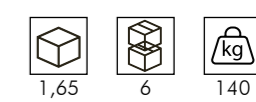

Tavolo in diverse misure, struttura in metallo (completamente smontabile) finitura gofrata. Piani disponibili in cristallo satinato retrolaccato. Le finiture della struttura in metallo e dei piani sono disponibili nei colori bianco ed antracite.

Dining table in different sizes, metal structure (completely disassembling) embossed finishing. Tops available in lacquered satin crystal glass. The finishing of the metal structure and the top finishing are available in white and anthracite.