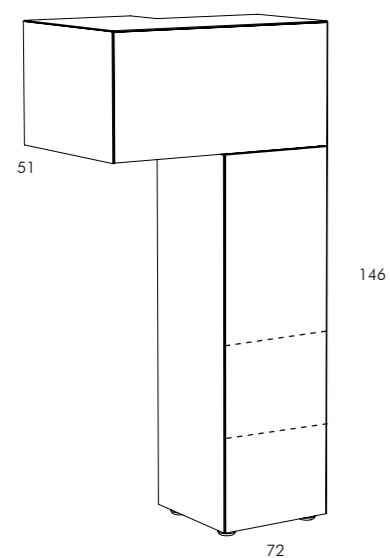

0,83

1

65

Tavolo in diverse misure, struttura in metallo (completamente smontabile) finitura gofrata. Piani disponibili in cristallo satinato retrolaccato. Le finiture della struttura in metallo e dei piani sono disponibili nei colori bianco ed antracite.