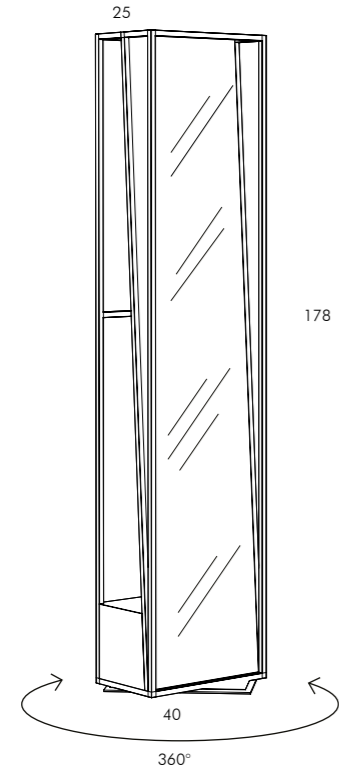

Specchio free-standing, servo muto in tubolare di metallo sezione quadrata, colore antracite.
Free-standing mirror/valet stand in square section metal tubular, anthracite colour.