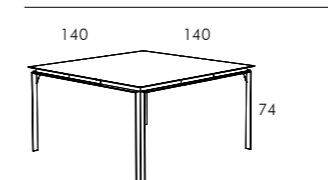

Tavolo in diverse misure, struttura in metallo (completamente smontabile) finitura gofrata. Piani disponibili in cristallo satinato retrolaccato. Le finiture della struttura in metallo e dei piani sono disponibili nei colori bianco ed antracite.

Dining table in different sizes, metal structure (completely disassembling) embossed finishing. Tops available in lacquered satin crystal glass. The finishing of the metal structure and the top finishing are available in white and anthracite.