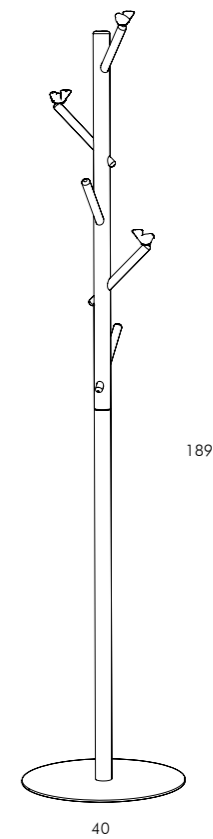

minottiitalia

NE
WS
20
24

minottiitalia

NE
WS
20
24

INDEX

4	REGOLO
16	CONTESSINA
22	FORMOSA INCHINATA
28	MILLE
38	ROMA
54	CAGE
60	BIRD WATCH
72	TECHNICAL DATA

RE GO LO

STUDIO14

BI
RD
WA
TCH
CAN
DLE

55

D. 46

BI
RD
WA
TCH
CAN
DLE

	LACCATURA GOFFRATA NEI COLORI A CAMPIONARIO
	LACCATURA SUPER OPACA NEI COLORI - SCHEDA SUPER MATT
	FOGLIA ORO
	FOGLIA ARGENTO
	OTTONE LUCIDO
	NICHEL LUCIDO
	OTTONE SATINATO
	NICHEL SATINATO
	INOX
	METALLO BIANCO GOFFRATO
	METALLO ANTRACITE GOFFRATO
	METALLO NERO OPACO
	METALLO BIANCO OPACO
	NICHEL NERO LUCIDO
	NICHEL NERO SATINATO
	SPECCHIO STANDARD
	SPECCHIO BRONZATO
	SPECCHIO FUME'

	FISSAGGIO A PARETE
	ASSEMBLARE
	RIPIANO SPOSTABILE
	RIPIANO FISSO
	VOLUME
	NUMERO DI COLLI
	PESO
	MOVIMENTAZIONE AGEVOLATA
	CENTRO STANZA / BIFACCIALE

Candelabro in tondino di metallo colore antracite opaco, portacandele e uccellini in fusione di ottone in diverse finiture (ottone lucido, ottone satinato, nichel nero lucido, nichel nero satinato).

Specchio free-standing, servo muto in tubolare di metallo sezione quadrata, colore antracite.
 Free-standing mirror/valet stand in square section metal tubular, anthracite colour.

Piccola sedia in tubolare di metallo, colore nero goffrato, rivestimento in tre diversi colori di velluto: arancione, nero, verdone.