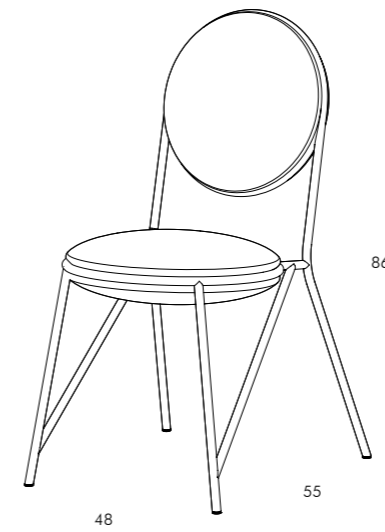

Piccola sedia in tubolare di metallo, colore nero goffrato, rivestimento in tre diversi colori di velluto: arancione, nero, verdone.

Small chair in metal tubular, black colour, embossed finishing, covering in three different colours of velvet: orange, black, greenie.