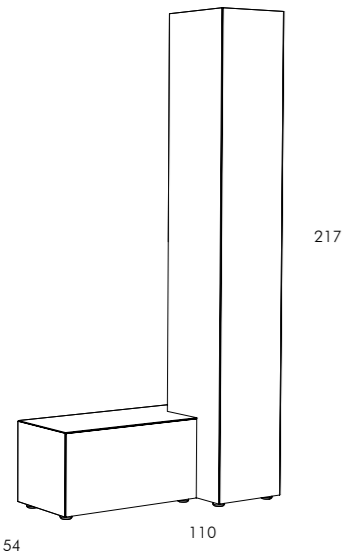

minottiitalia

NE
WS
20
24

minottiitalia

NE
WS
20
24

INDEX

4	REGOLO
16	CONTESSINA
22	FORMOSA INCHINATA
28	MILLE
38	ROMA
54	CAGE
60	BIRD WATCH
72	TECHNICAL DATA

RE GO LO

STUDIO14