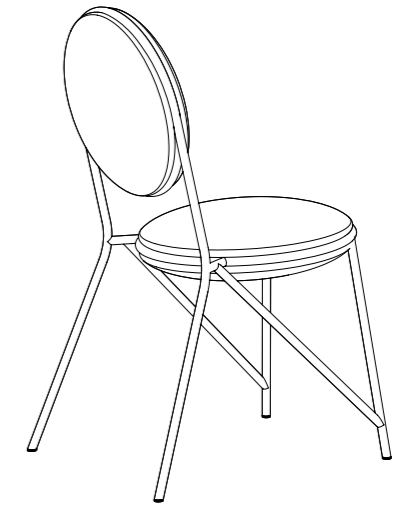

Piccola sedia in tubolare di metallo, colore nero goffrato, rivestimento in tre diversi colori di velluto: arancione, nero, verdone.

Small chair in metal tubular, black colour, embossed finishing, covering in three different colours of velvet: orange, black, greenie.